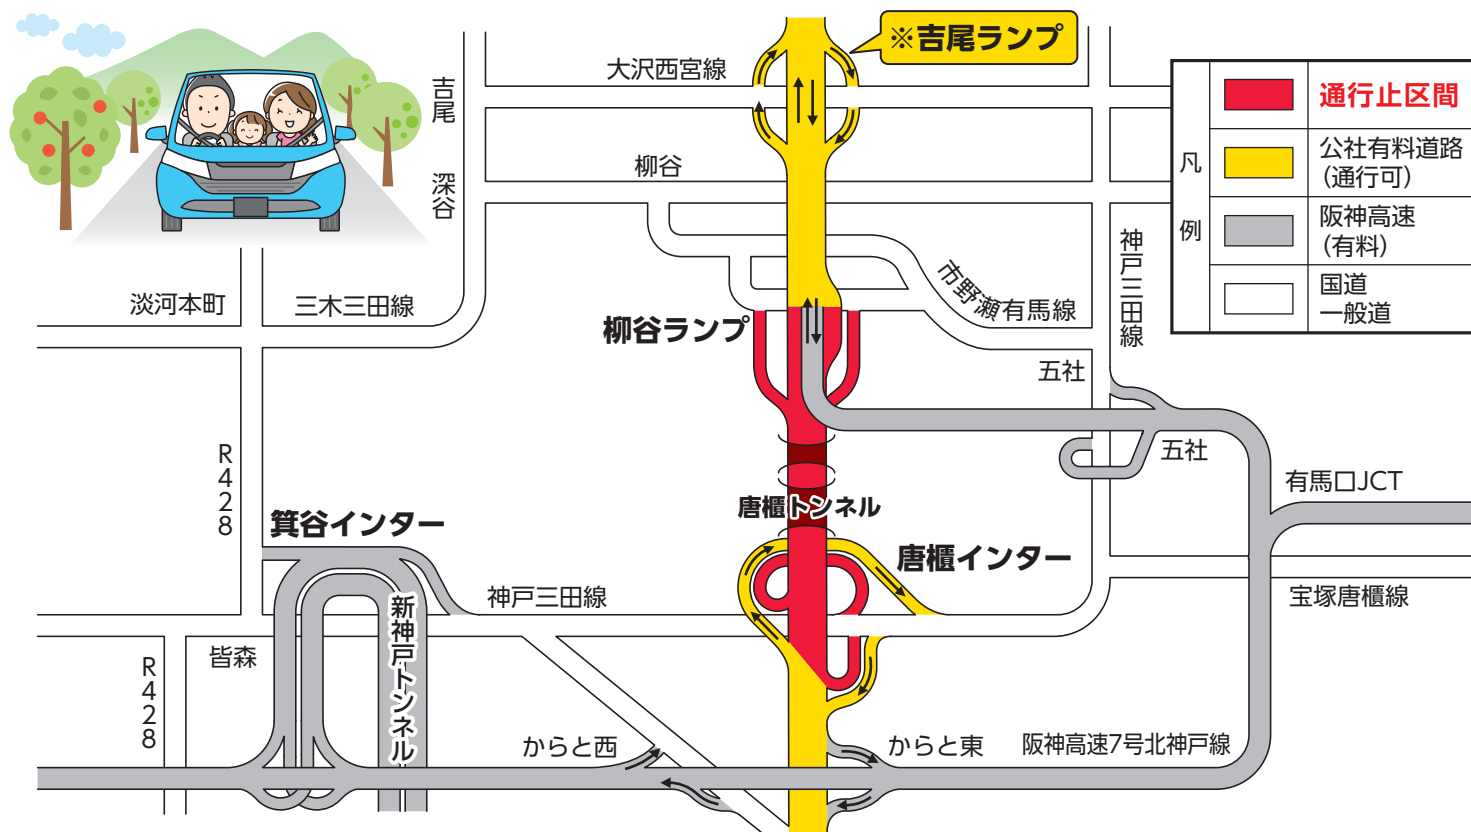

唐櫃トンネル 夜間通行止のお知らせ

いつも六甲北有料道路をご利用いただき有難うございます。

防災設備点検のため、次のとおり**通行止**になります。

ご迷惑をおかけしますが、**う回路通行のご協力**をお願いします。

1. 場 所：**唐櫃インター～柳谷ランプ間**
2. 期 日：**令和3年10月8日(金)**
3. 時 間：**23:30～5:00(5時間30分)**

※南行きご利用の方は、吉尾ランプで降り、う回路をご利用ください。

柳谷ランプからは、阪神高速7号北神戸線(有料)にしか行けません。

う回路は、神戸三田線・大沢西宮線等をご利用ください。

●通行止に関するお問い合わせ

神戸市道路公社 道路管理部 ☎(078) 583-0234

ホームページ <http://www.kobe-toll-road.or.jp/>