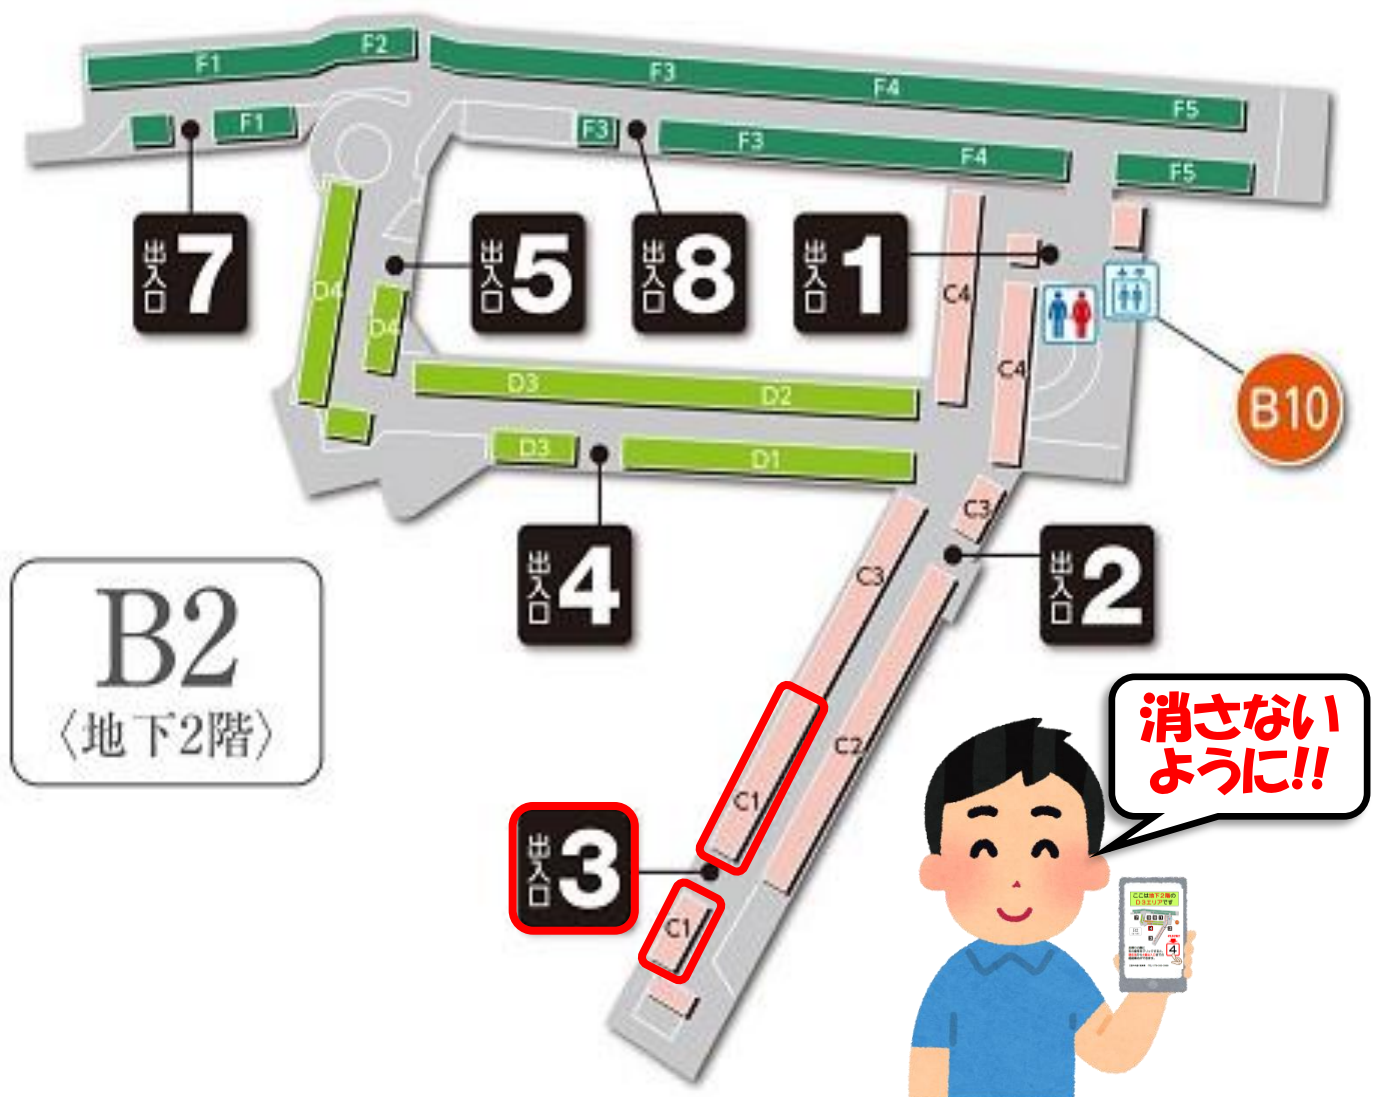

三宮中央通り駐車場

ここは地下2階の
C1エリアです

このデータは、**保存するか削除しない**ようにしてください。

**出先から駐車場に戻ってくるまでの
ルート案内は次ページへ**

ルート案内について

出先から**駐車場**に戻る際に、
右下の番号をクリックすると、**現在地**から
3番出入口までのルート案内ができます。

CLICK!!

案内を開始するには、

- ① Google マップが必要です。
- ② 位置情報  をONにしてください。