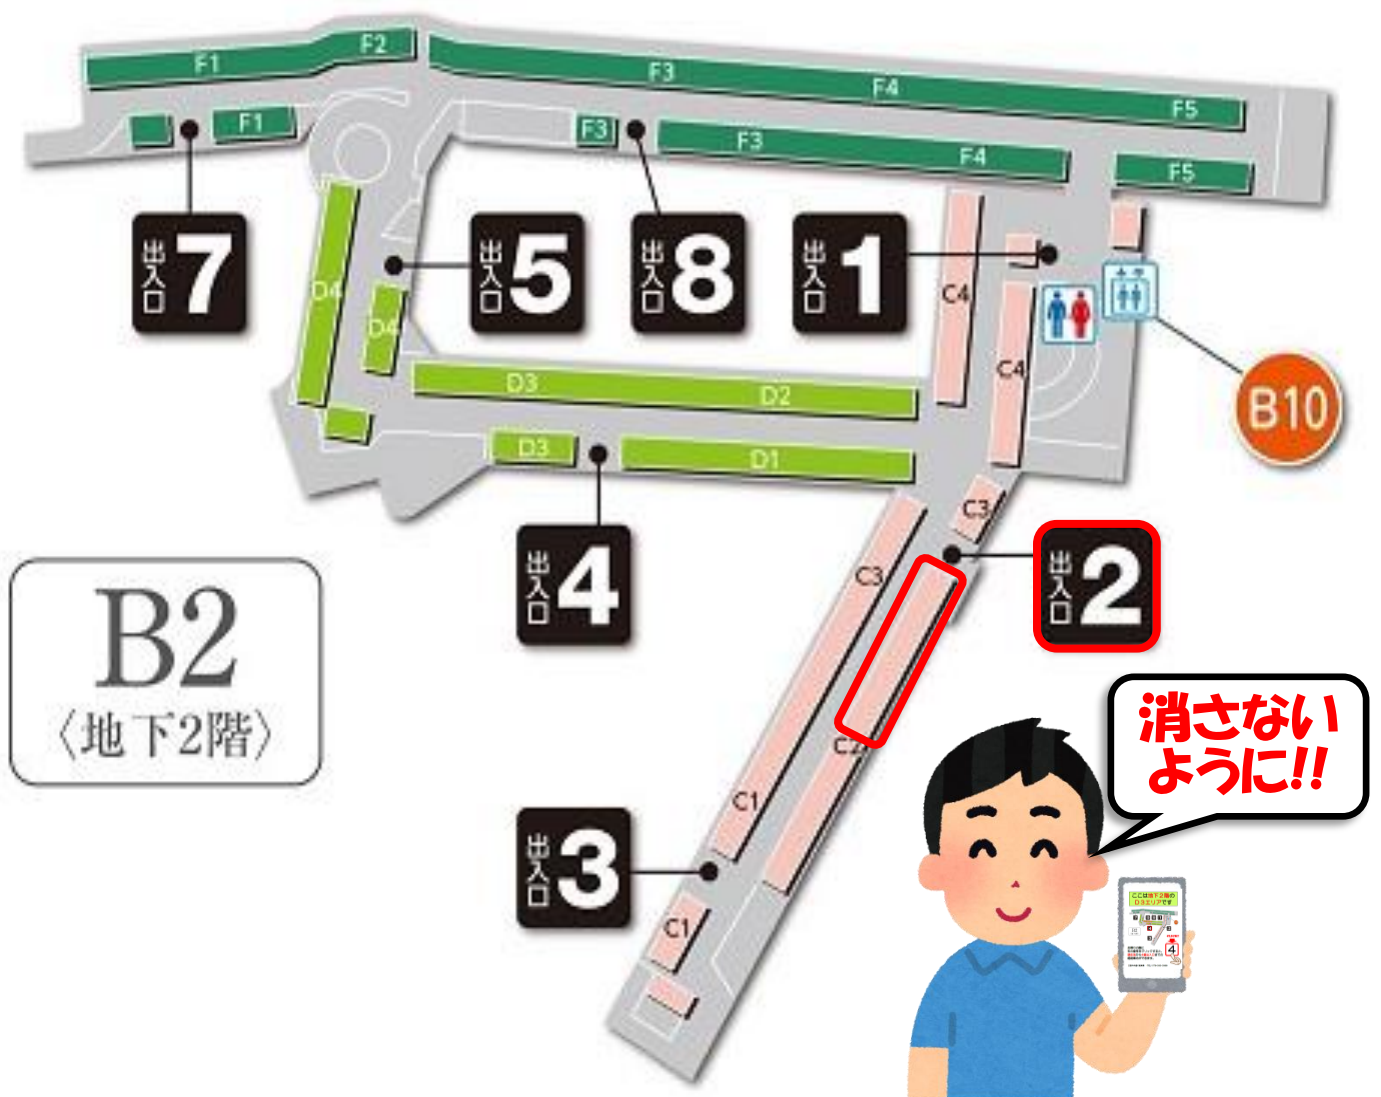

# 三宮中央通り駐車場

ここは地下2階の  
C2エリアです

このデータは、**保存するか削除しない**ようにしてください。

出先から駐車場に戻ってくるまでの  
ルート案内は次ページへ

# ルート案内について

出先から**駐車場**に戻る際に、  
右下の番号をクリックすると、**現在地**から  
**2番出入口**までのルート案内ができます。

案内を開始するには、

- ① Google マップが必要です。
- ② 位置情報  をONにしてください。