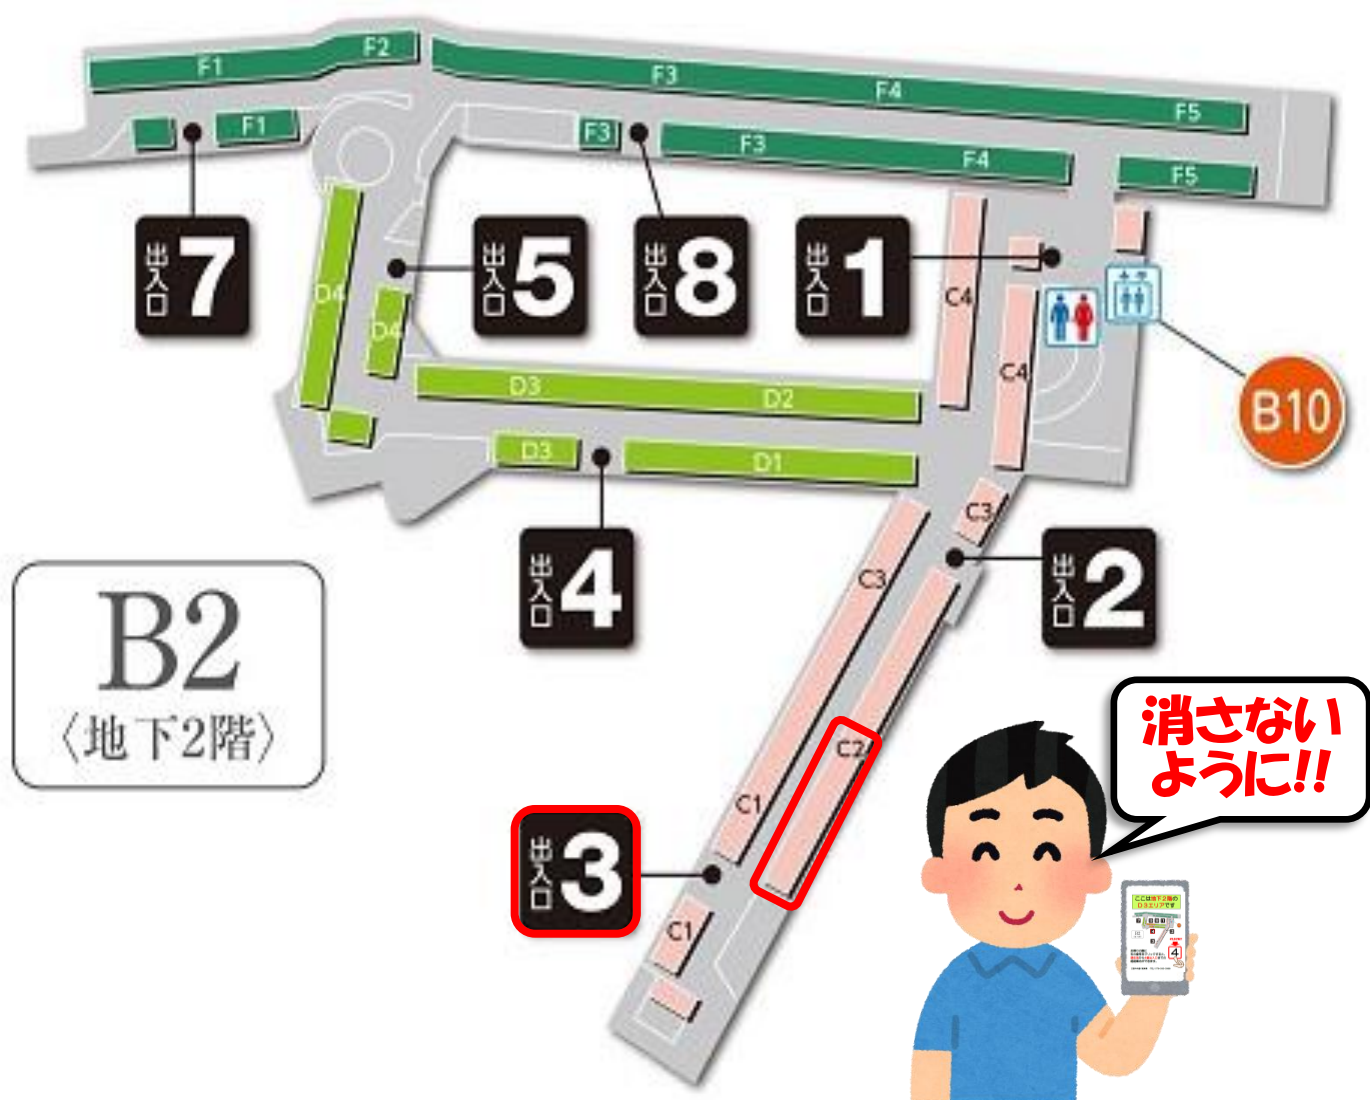

三宮中央通り駐車場

ここは地下2階の
C2エリアです

このデータは、**保存するか削除しないように**してください。

**出先から駐車場に戻ってくるまでの
ルート案内は次ページへ**

ルート案内について

出先から**駐車場**に戻る際に、
右下の番号をクリックすると、**現在地**から
3番出入口までのルート案内ができます。

CLICK!!

案内を開始するには、

- ① Google マップが必要です。
- ② 位置情報  をONにしてください。