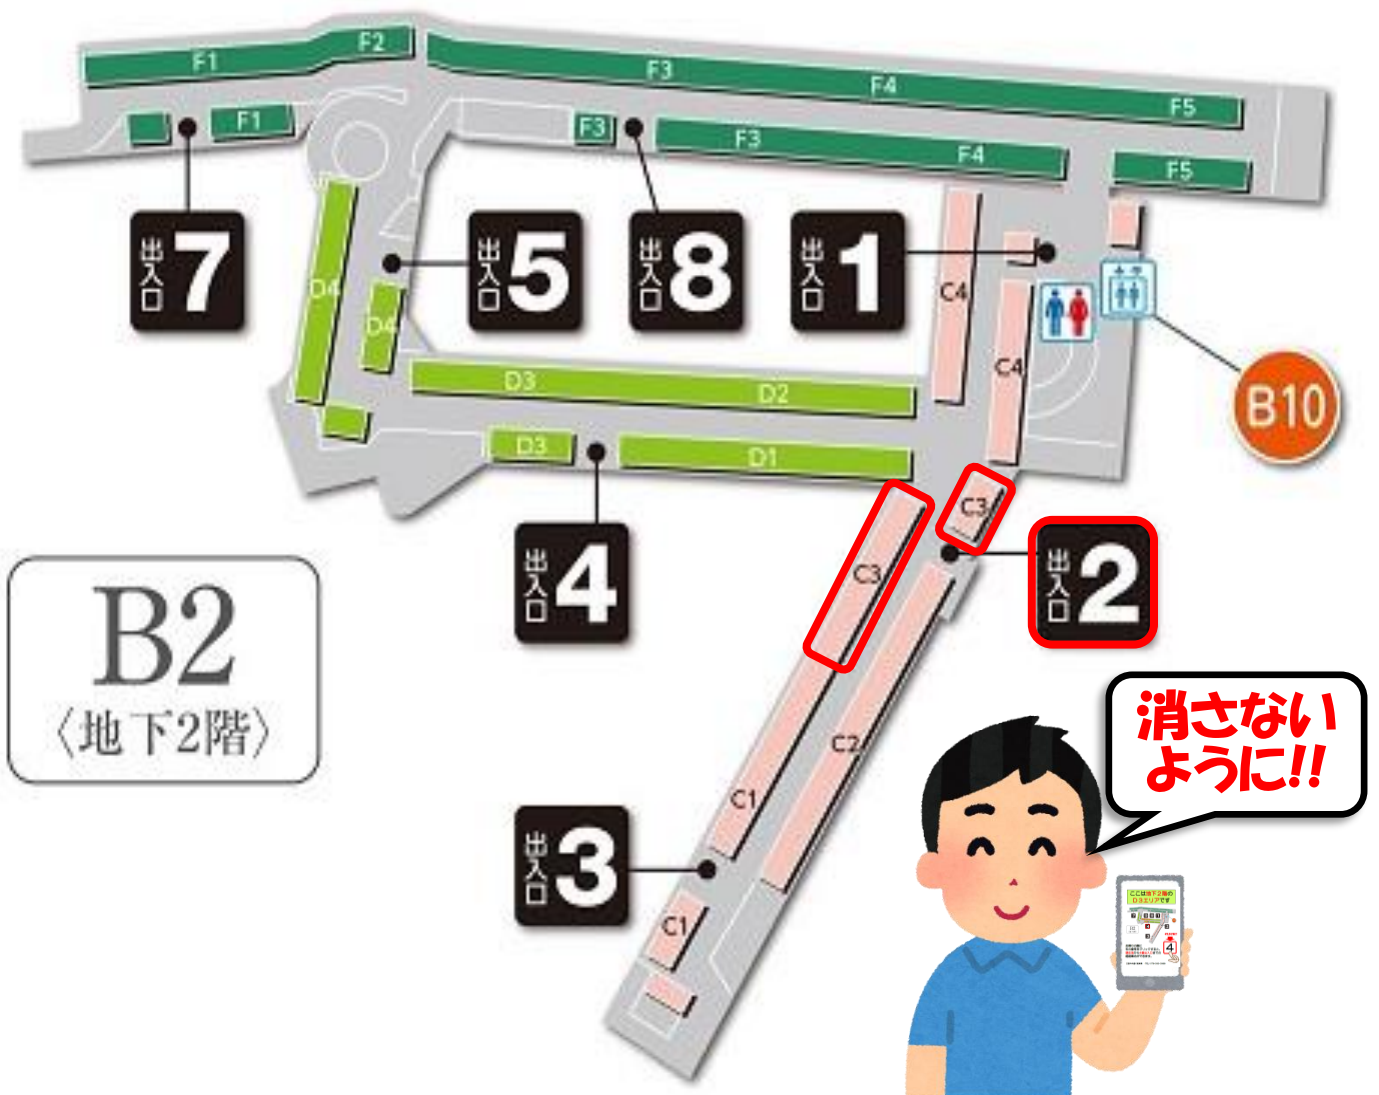

三宮中央通り駐車場

ここは地下2階の
C3エリアです

このデータは、**保存するか削除しないように**してください。

**出先から駐車場に戻ってくるまでの
ルート案内は次ページへ**

ルート案内について

出先から**駐車場**に戻る際に、
右下の番号をクリックすると、**現在地**から
2番出入口までのルート案内ができます。

CLICK!!

案内を開始するには、

- ① Google マップが必要です。
- ② 位置情報  をONにしてください。