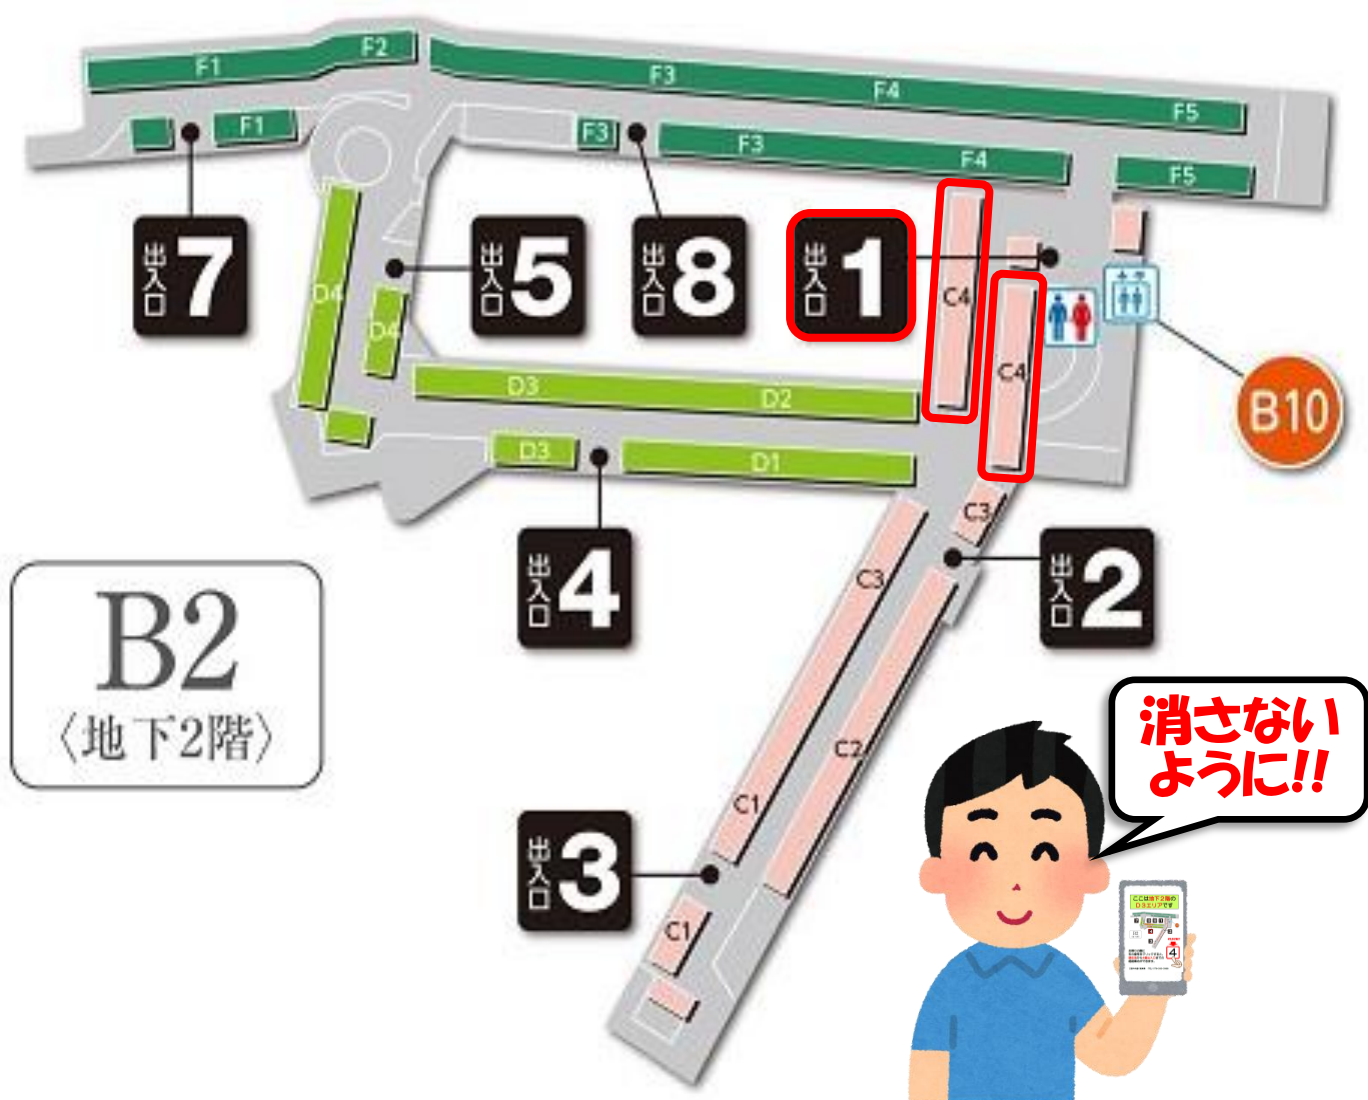

三宮中央通り駐車場

ここは地下2階の
C4エリアです

このデータは、**保存するか削除しない**ようにしてください。

**出先から駐車場に戻ってくるまでの
ルート案内は次ページへ**

ルート案内について

出先から**駐車場**に戻る際に、
右下の番号をクリックすると、**現在地**から
1番出入口までのルート案内ができます。

CLICK!!

案内を開始するには、

- ① Google マップが必要です。
- ② 位置情報  をONにしてください。