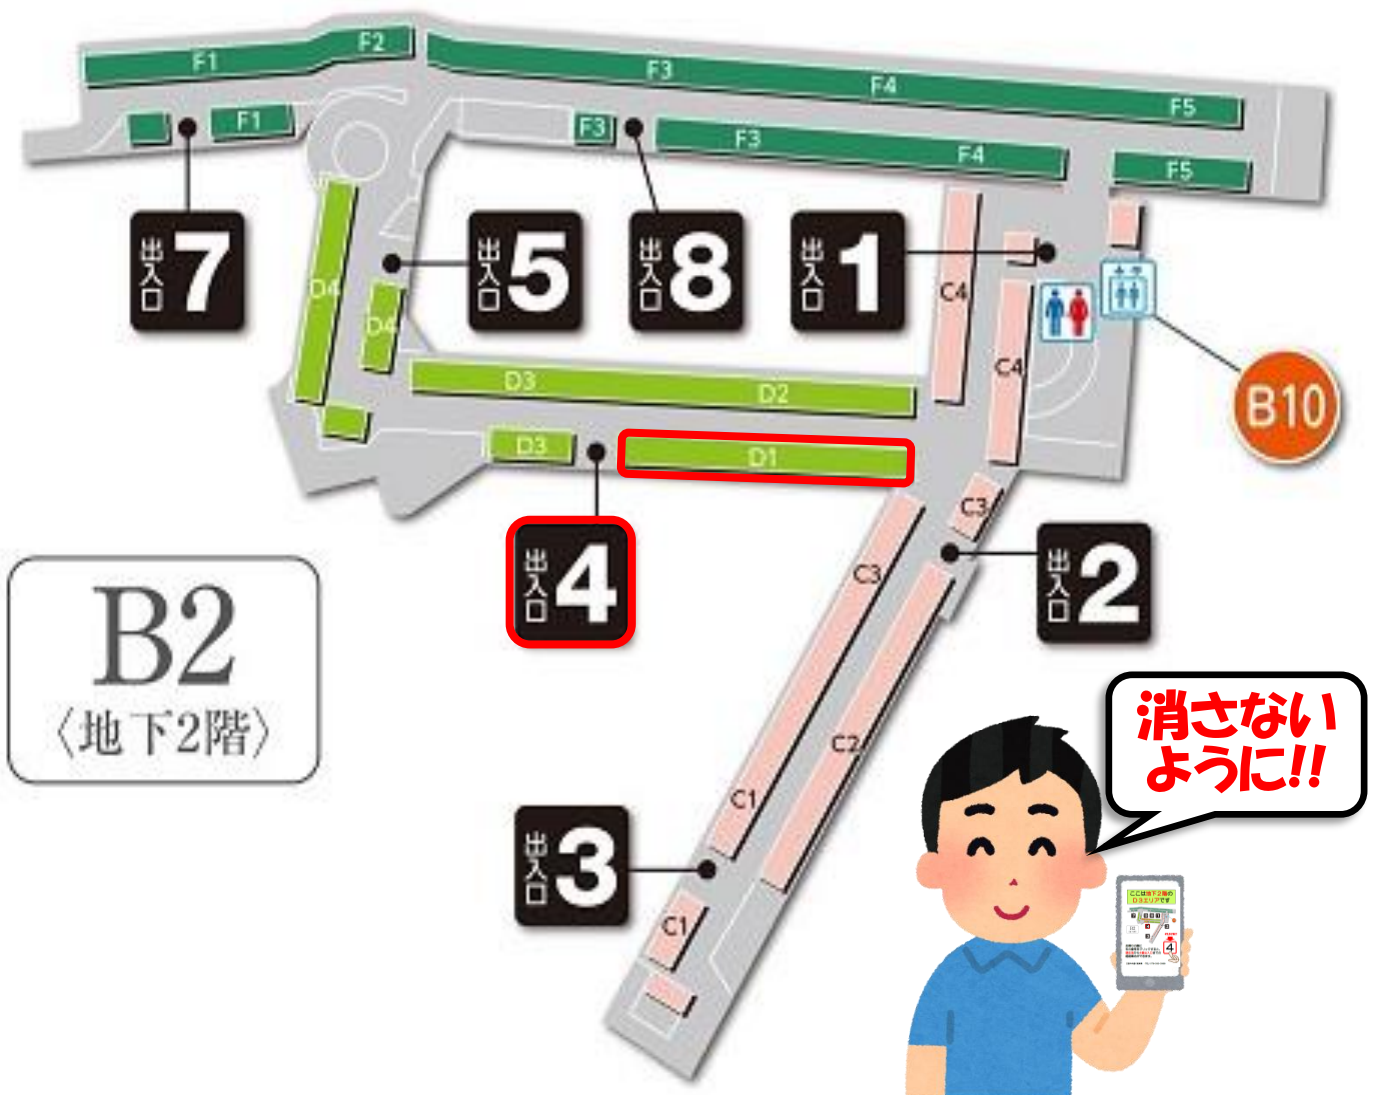

三宮中央通り駐車場

ここは地下2階の
D1エリアです

このデータは、**保存するか削除しないように**してください。

**出先から駐車場に戻ってくるまでの
ルート案内は次ページへ**

ルート案内について

出先から**駐車場**に戻る際に、
右下の番号をクリックすると、**現在地**から
4番出入口までのルート案内ができます。

CLICK!!

案内を開始するには、

- ① Google マップが必要です。
- ② 位置情報  をONにしてください。