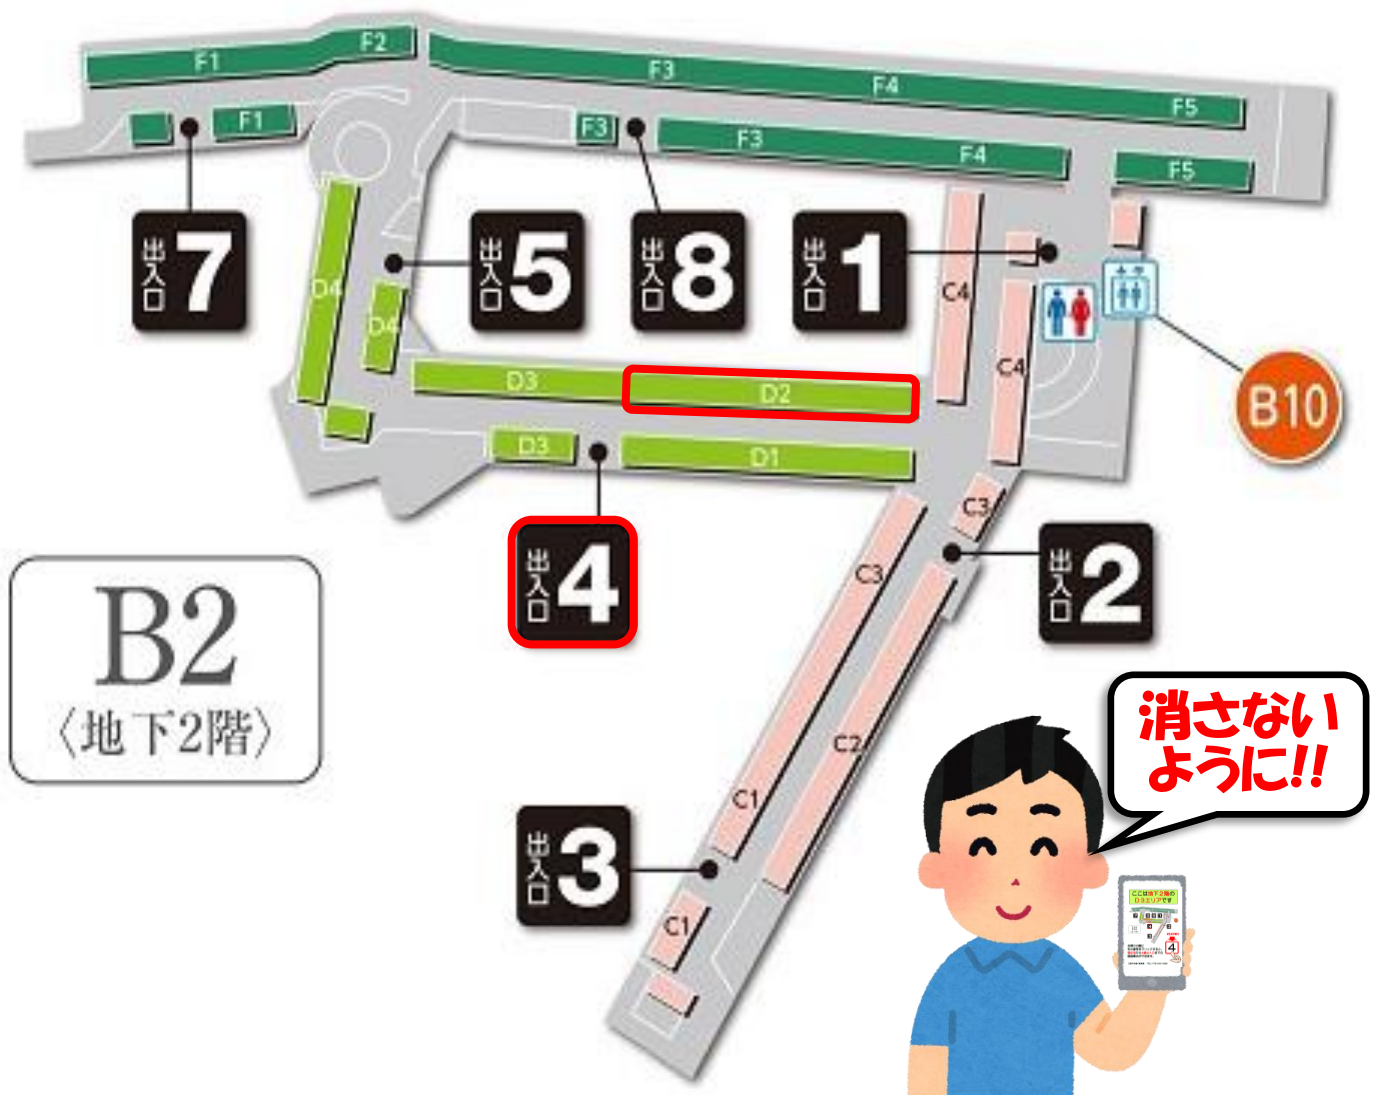

# 三宮中央通り駐車場

ここは地下2階の  
D2エリアです

このデータは、**保存するか削除しない**ようにしてください。

**出先から駐車場に戻ってくるまでの  
ルート案内は次ページへ**

# ルート案内について

出先から**駐車場**に戻る際に、  
右下の番号をクリックすると、**現在地**から  
**4番出入口**までのルート案内ができます。

**CLICK!!**

案内を開始するには、

- ① Google マップが必要です。
- ② 位置情報  をONにしてください。