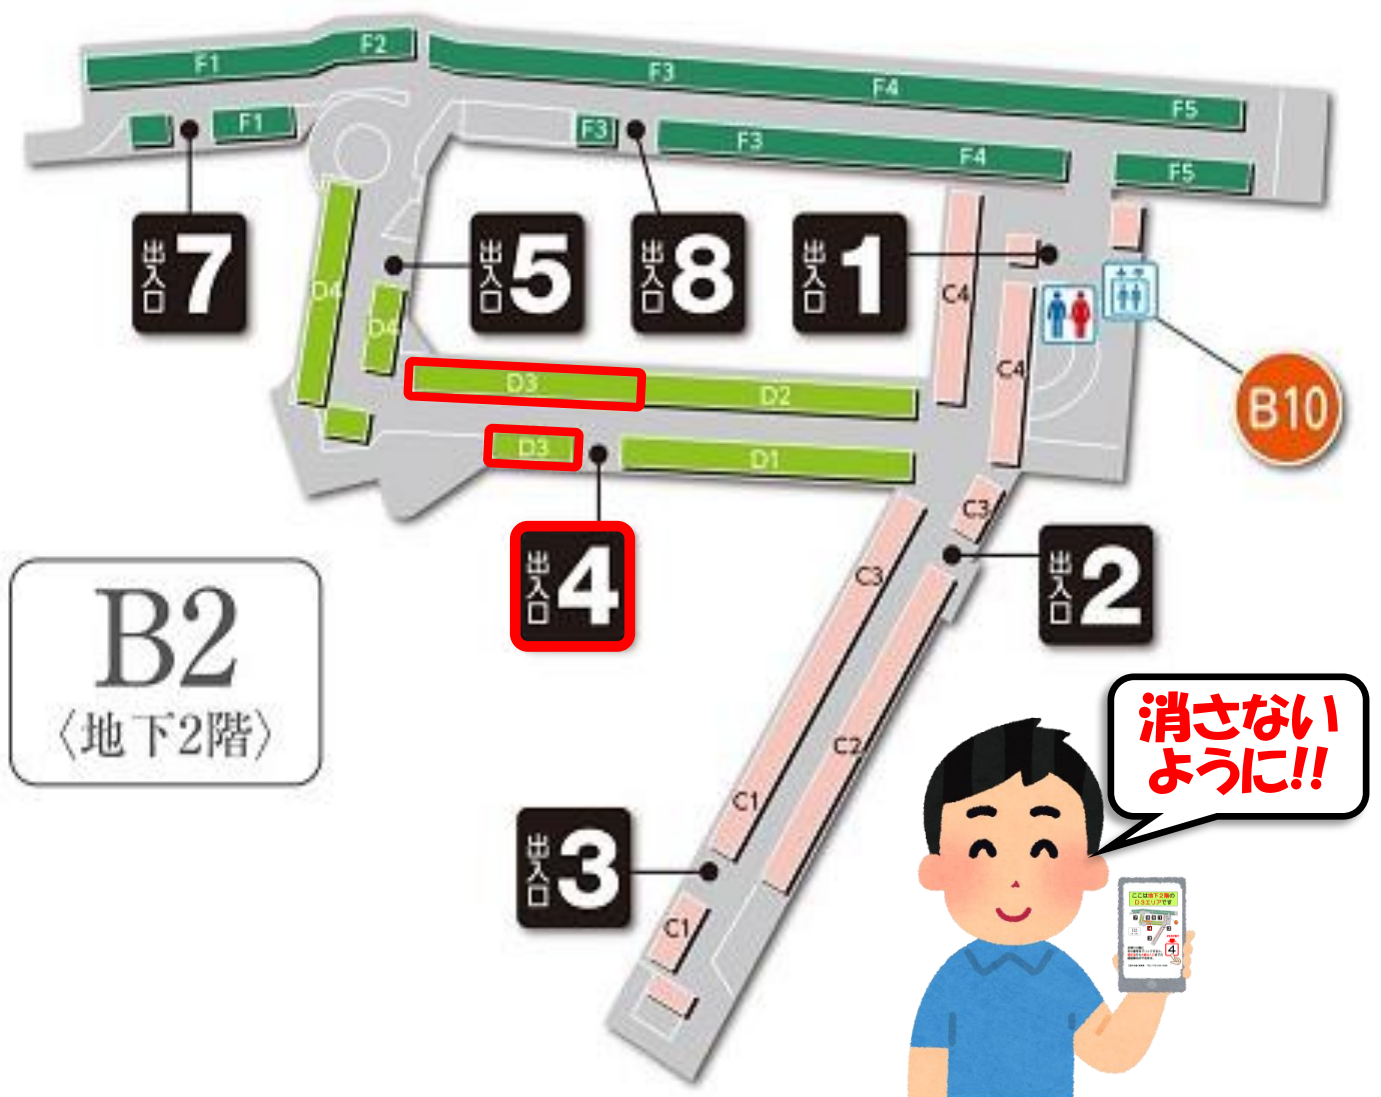

# 三宮中央通り駐車場

ここは地下2階の  
D3エリアです

このデータは、**保存するか削除しない**ようにしてください。

**出先から駐車場に戻ってくるまでの  
ルート案内は次ページへ**

# ルート案内について

出先から**駐車場**に戻る際に、  
右下の番号をクリックすると、**現在地**から  
**4番出入口**までのルート案内ができます。

**CLICK!!**

案内を開始するには、

- ① Google マップが必要です。
- ② 位置情報  をONにしてください。