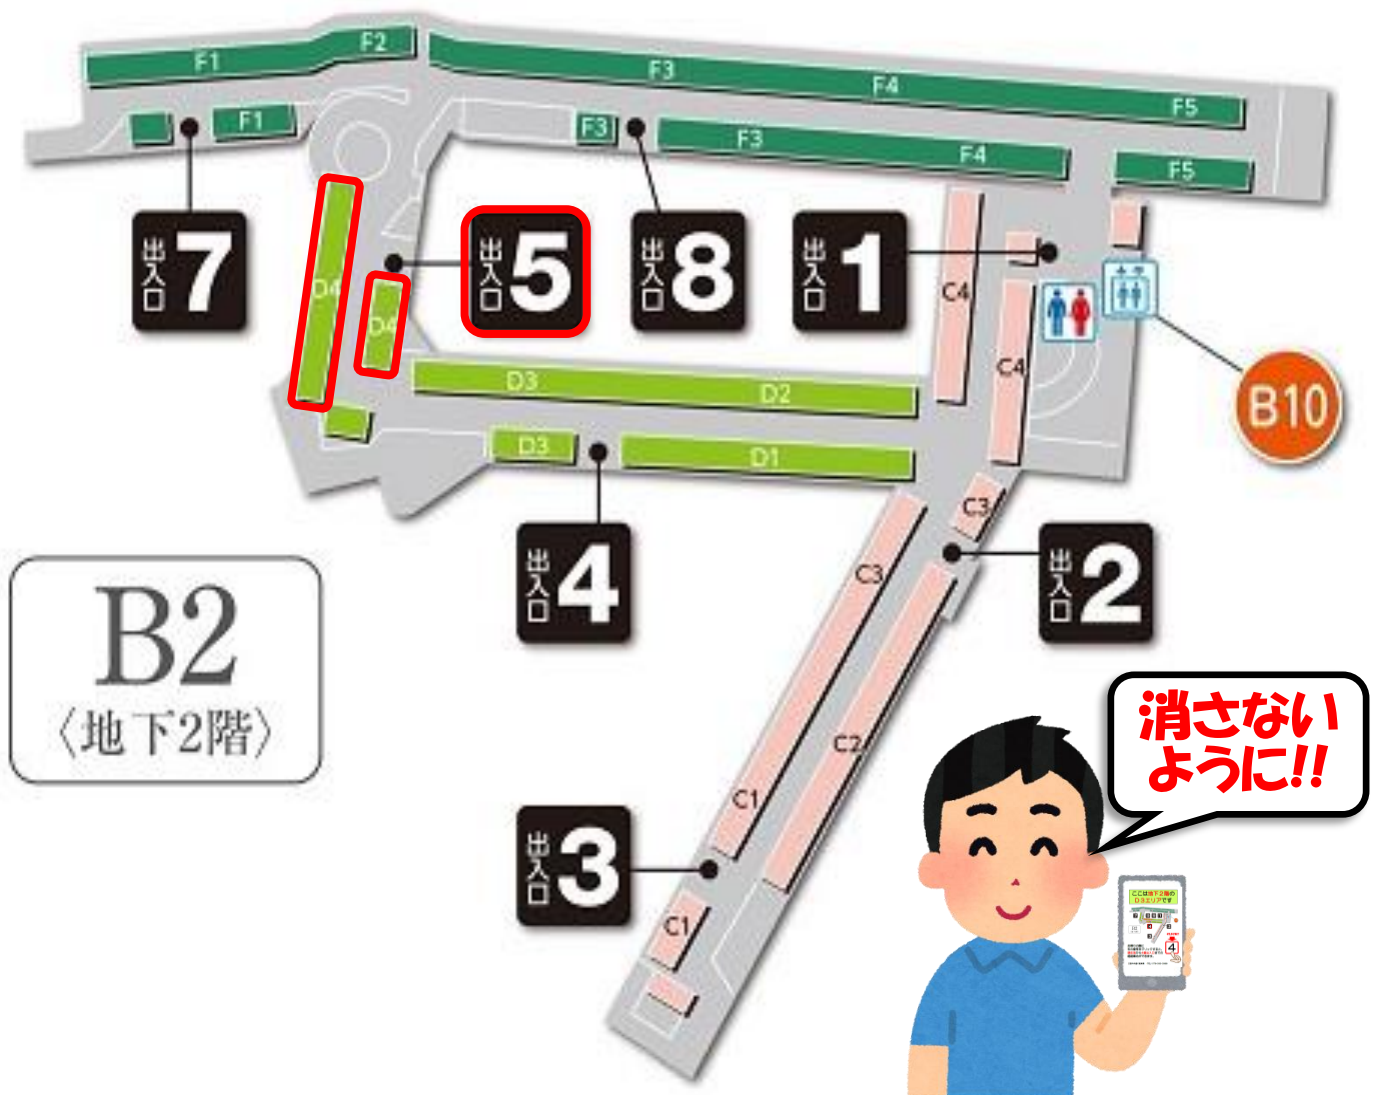

三宮中央通り駐車場

ここは地下2階の
D4エリアです

このデータは、**保存するか削除しない**ようにしてください。

**出先から駐車場に戻ってくるまでの
ルート案内は次ページへ**

ルート案内について

出先から**駐車場**に戻る際に、
右下の番号をクリックすると、**現在地**から
5番出入口までのルート案内ができます。

CLICK!!

案内を開始するには、

- ① Google マップが必要です。
- ② 位置情報  をONにしてください。