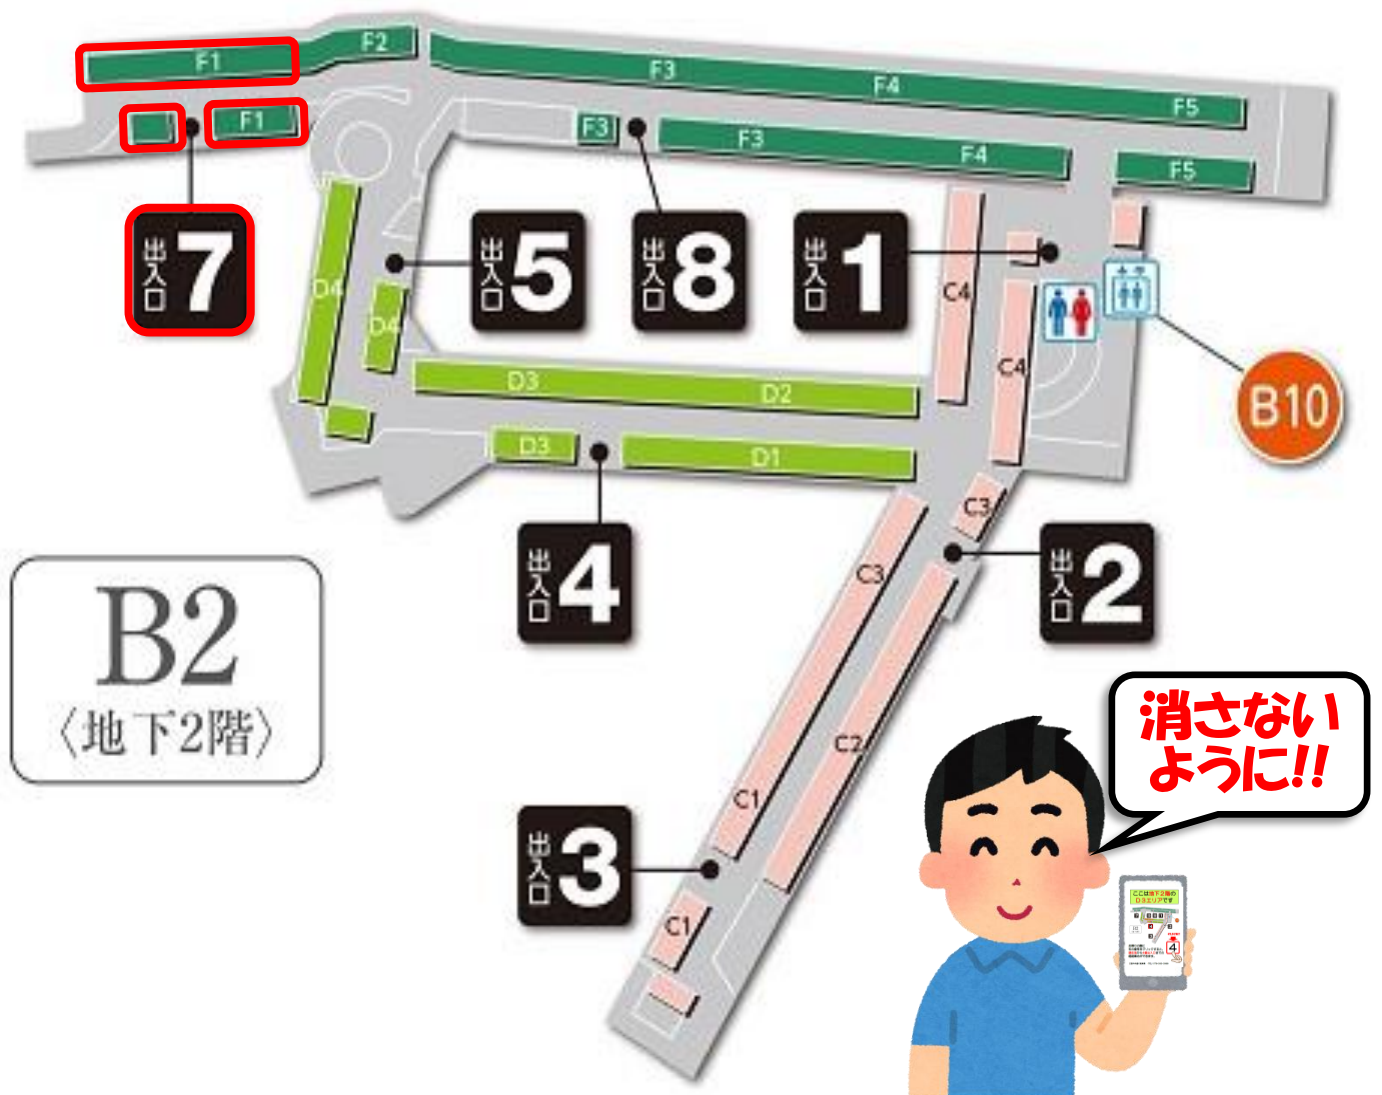

三宮中央通り駐車場

ここは地下2階の
F1エリアです

このデータは、保存するか削除しないようにしてください。

出先から駐車場に戻ってくるまでの
ルート案内は次ページへ

ルート案内について

出先から**駐車場**に戻る際に、
右下の番号をクリックすると、**現在地**から
7番出入口までのルート案内ができます。

CLICK!!

案内を開始するには、

- ① Google マップが必要です。
- ② 位置情報  をONにしてください。