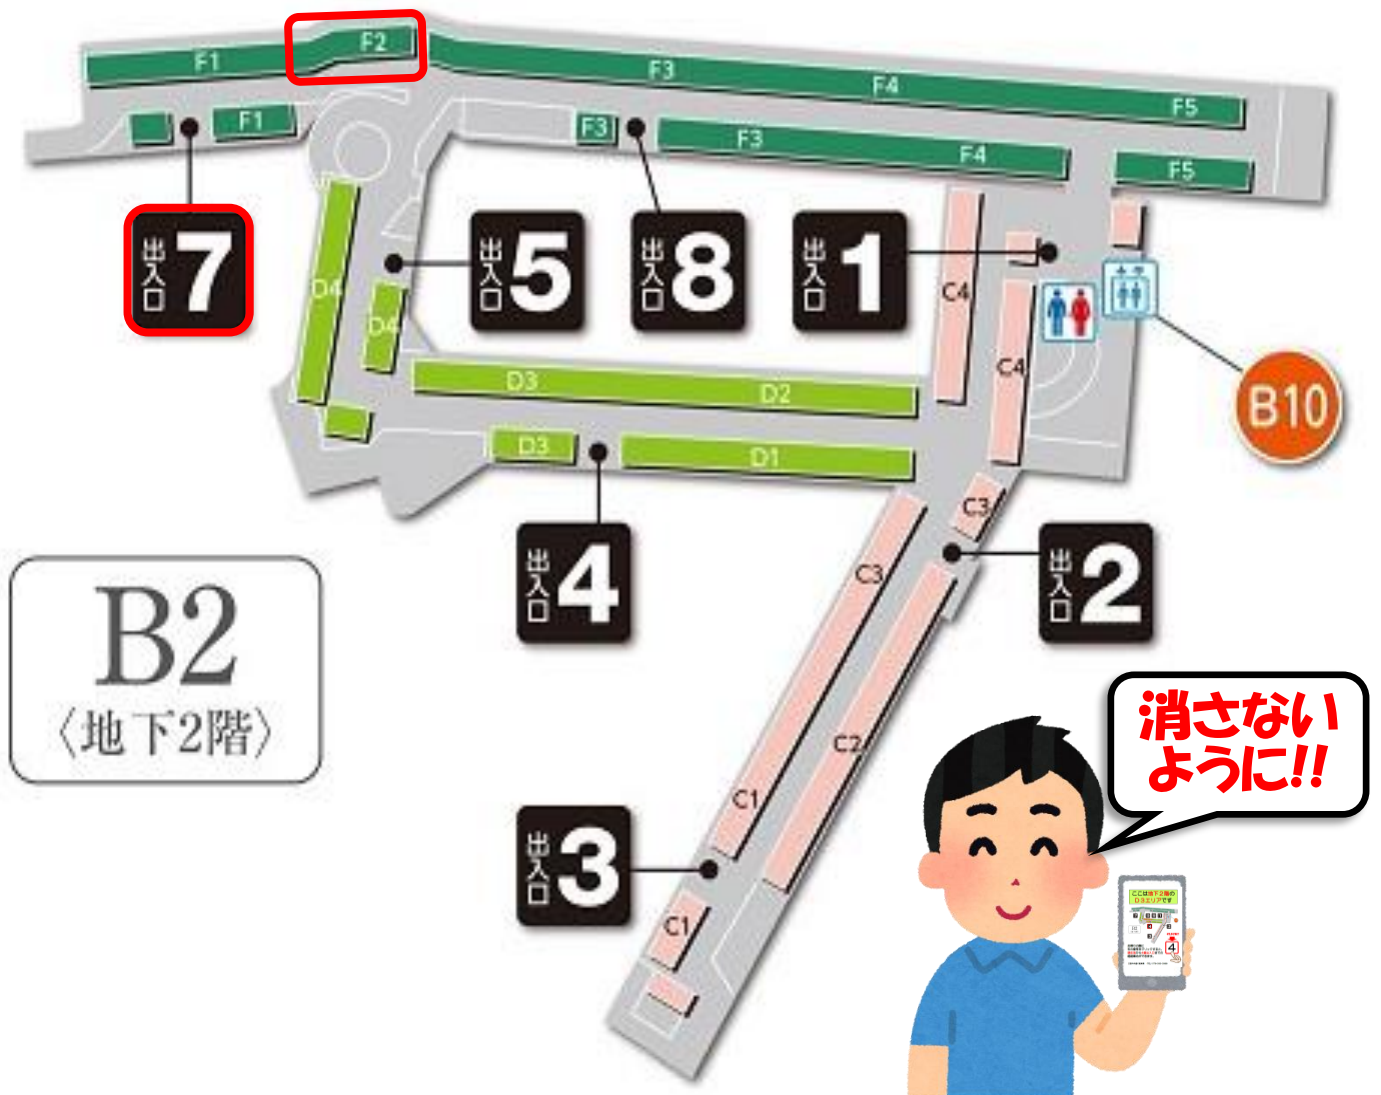

三宮中央通り駐車場

ここは地下2階の
F2エリアです

このデータは、**保存するか削除しない**ようにしてください。

**出先から駐車場に戻ってくるまでの
ルート案内は次ページへ**

ルート案内について

出先から**駐車場**に戻る際に、
右下の番号をクリックすると、**現在地**から
7番出入口までのルート案内ができます。

CLICK!!

案内を開始するには、

- ① Google マップが必要です。
- ② 位置情報  をONにしてください。