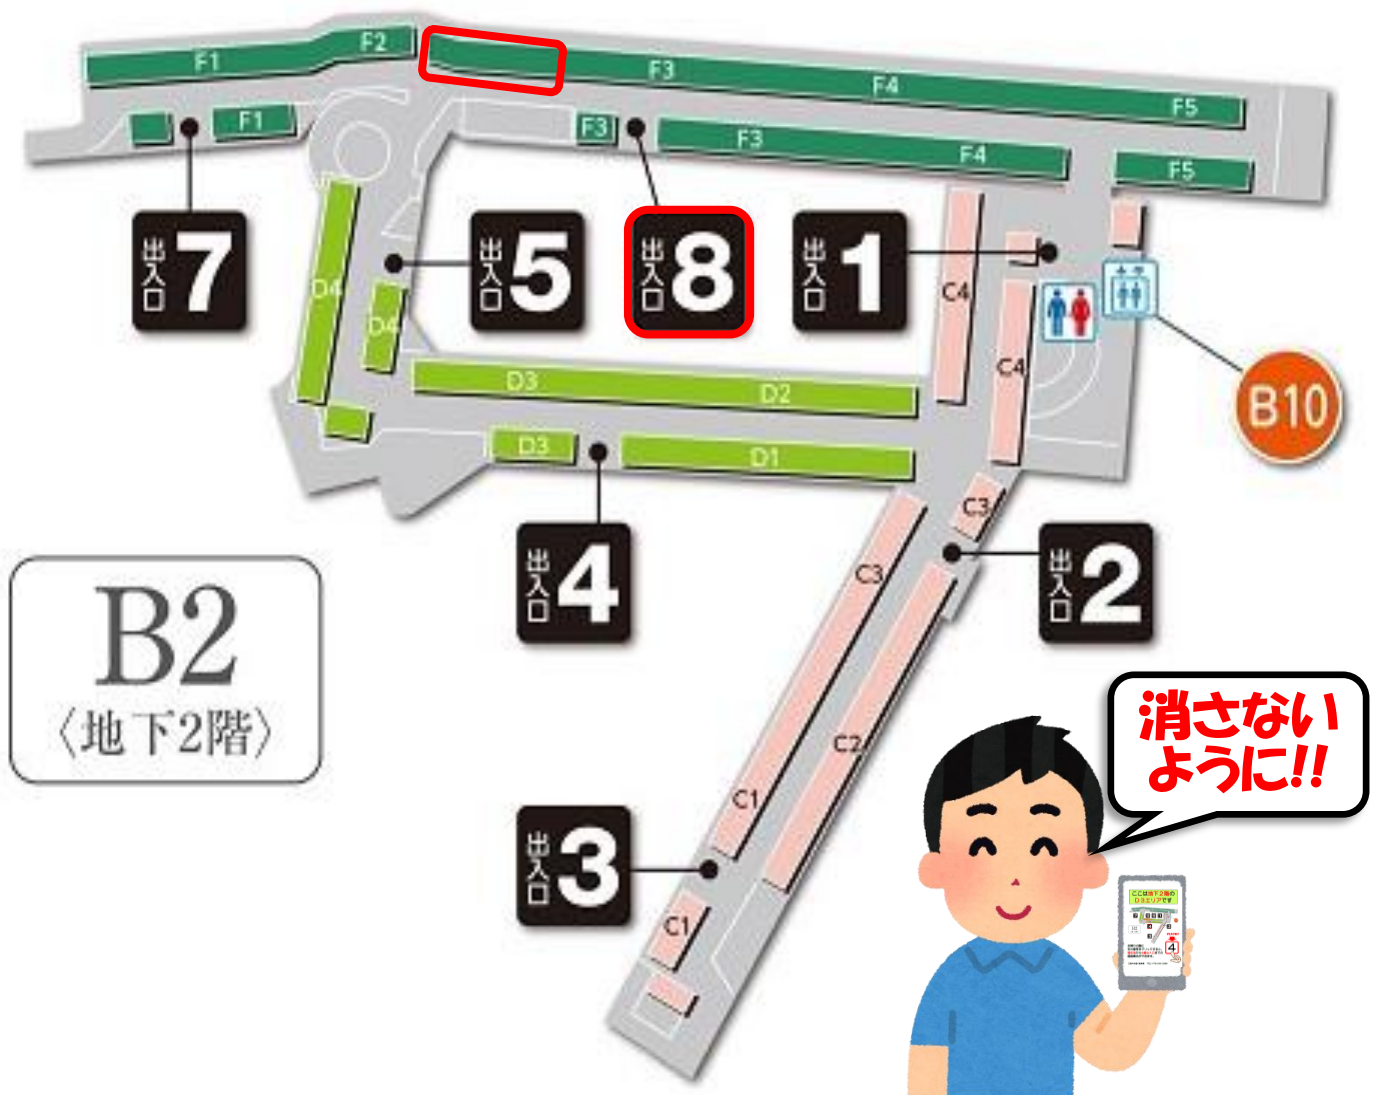

# 三宮中央通り駐車場

ここは地下2階の  
F2エリアです

このデータは、**保存するか削除しない**ようにしてください。

**出先から駐車場に戻ってくるまでの  
ルート案内は次ページへ**

# ルート案内について

出先から**駐車場**に戻る際に、  
右下の番号をクリックすると、**現在地**から  
**8番出入口**までのルート案内ができます。

案内を開始するには、

- ① Google マップが必要です。
- ② 位置情報  をONにしてください。