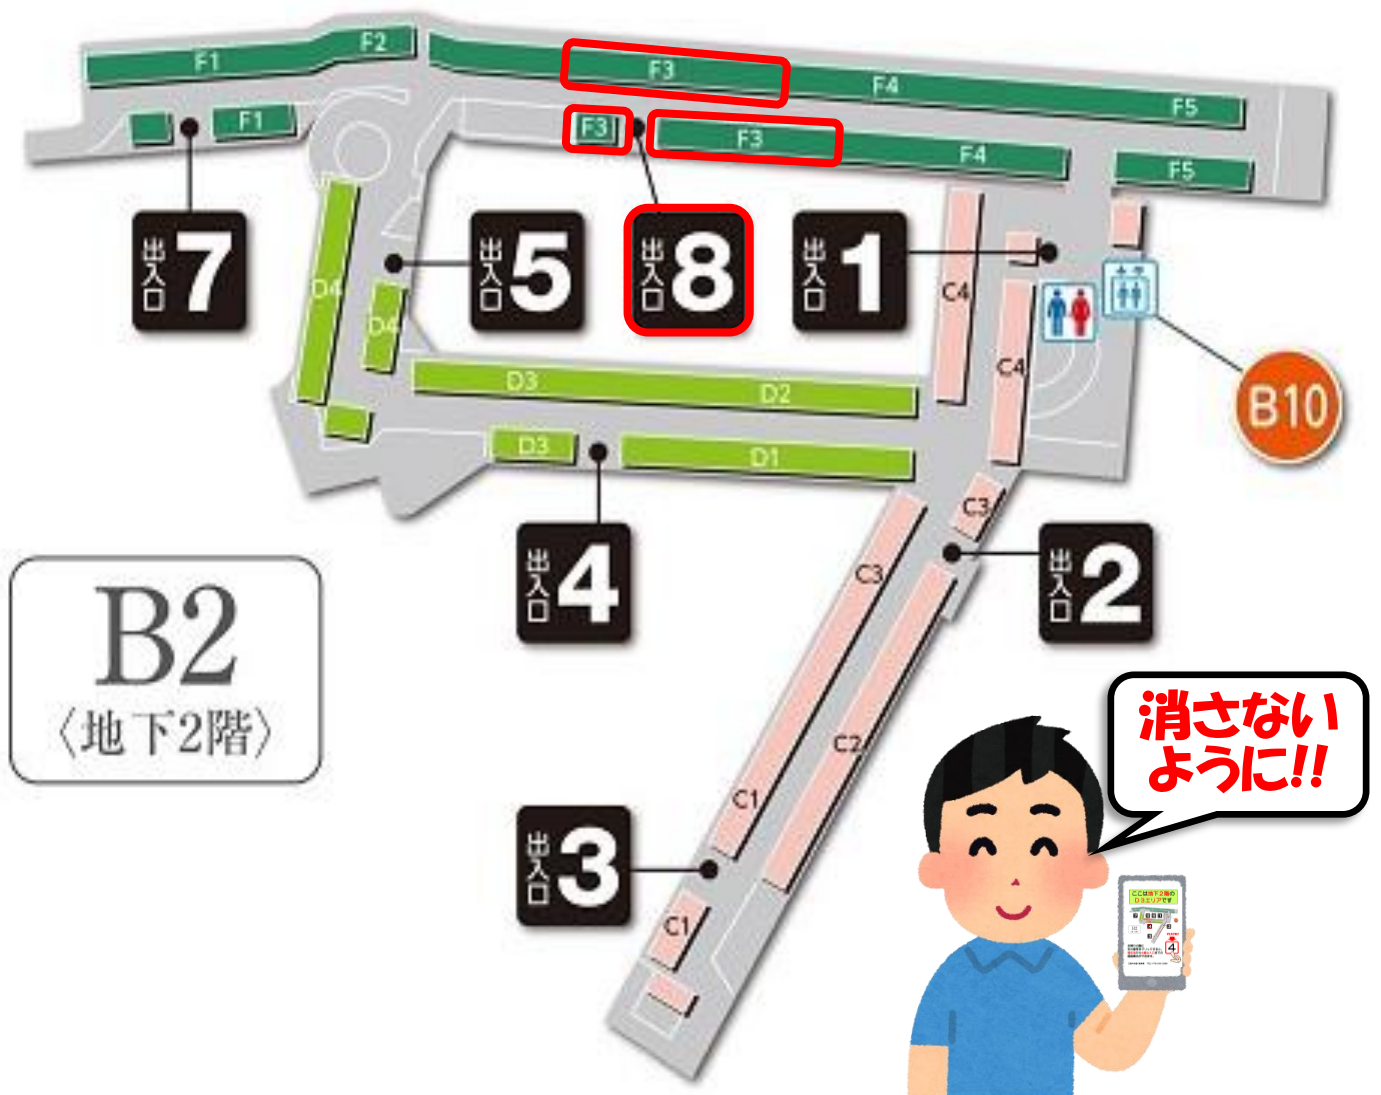

三宮中央通り駐車場

ここは地下2階の
F3エリアです

このデータは、**保存するか削除しない**ようにしてください。

**出先から駐車場に戻ってくるまでの
ルート案内は次ページへ**

ルート案内について

出先から**駐車場**に戻る際に、
右下の番号をクリックすると、**現在地**から
8番出入口までのルート案内ができます。

案内を開始するには、

- ① Google マップが必要です。
- ② 位置情報  をONにしてください。