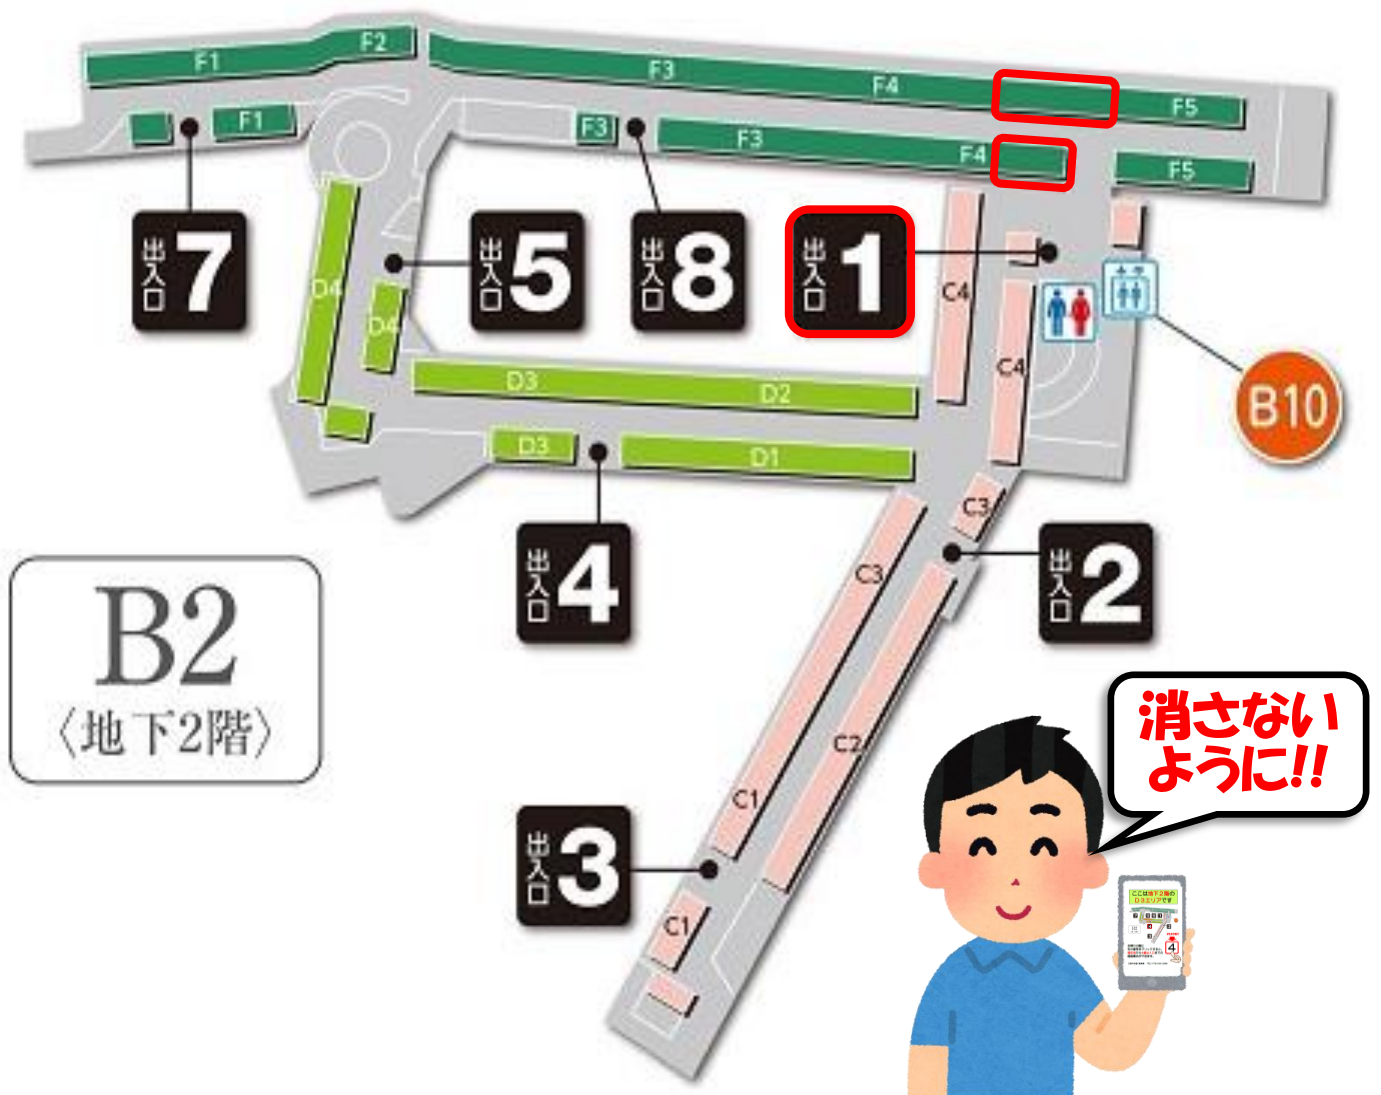

# 三宮中央通り駐車場

ここは地下2階の  
F4エリアです

このデータは、**保存するか削除しない**ようにしてください。

**出先から駐車場に戻ってくるまでの  
ルート案内は次ページへ**

# ルート案内について

出先から**駐車場**に戻る際に、  
右下の番号をクリックすると、**現在地**から  
**1番出入口**までのルート案内ができます。

**CLICK!!**

案内を開始するには、

- ① Google マップが必要です。
- ② 位置情報  をONにしてください。