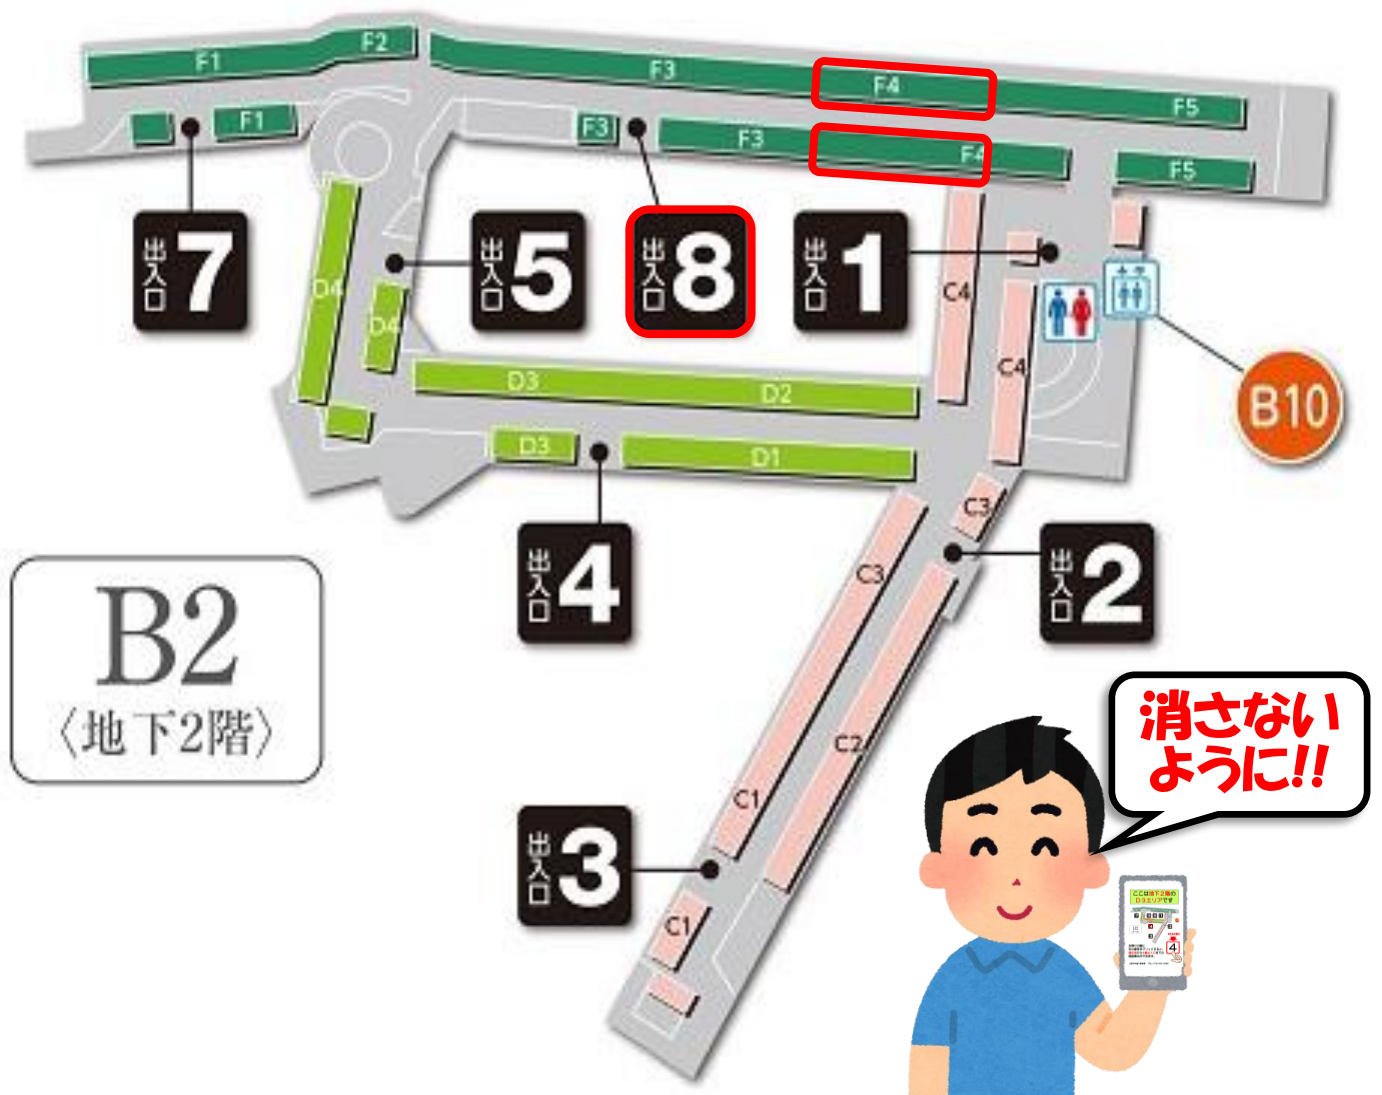

三宮中央通り駐車場

ここは地下2階の
F4エリアです

このデータは、**保存するか削除しない**ようにしてください。

**出先から駐車場に戻ってくるまでの
ルート案内は次ページへ**

ルート案内について

出先から**駐車場**に戻る際に、
右下の番号をクリックすると、**現在地**から
8番出入口までのルート案内ができます。

案内を開始するには、

- ① Google マップが必要です。
- ② 位置情報  をONにしてください。