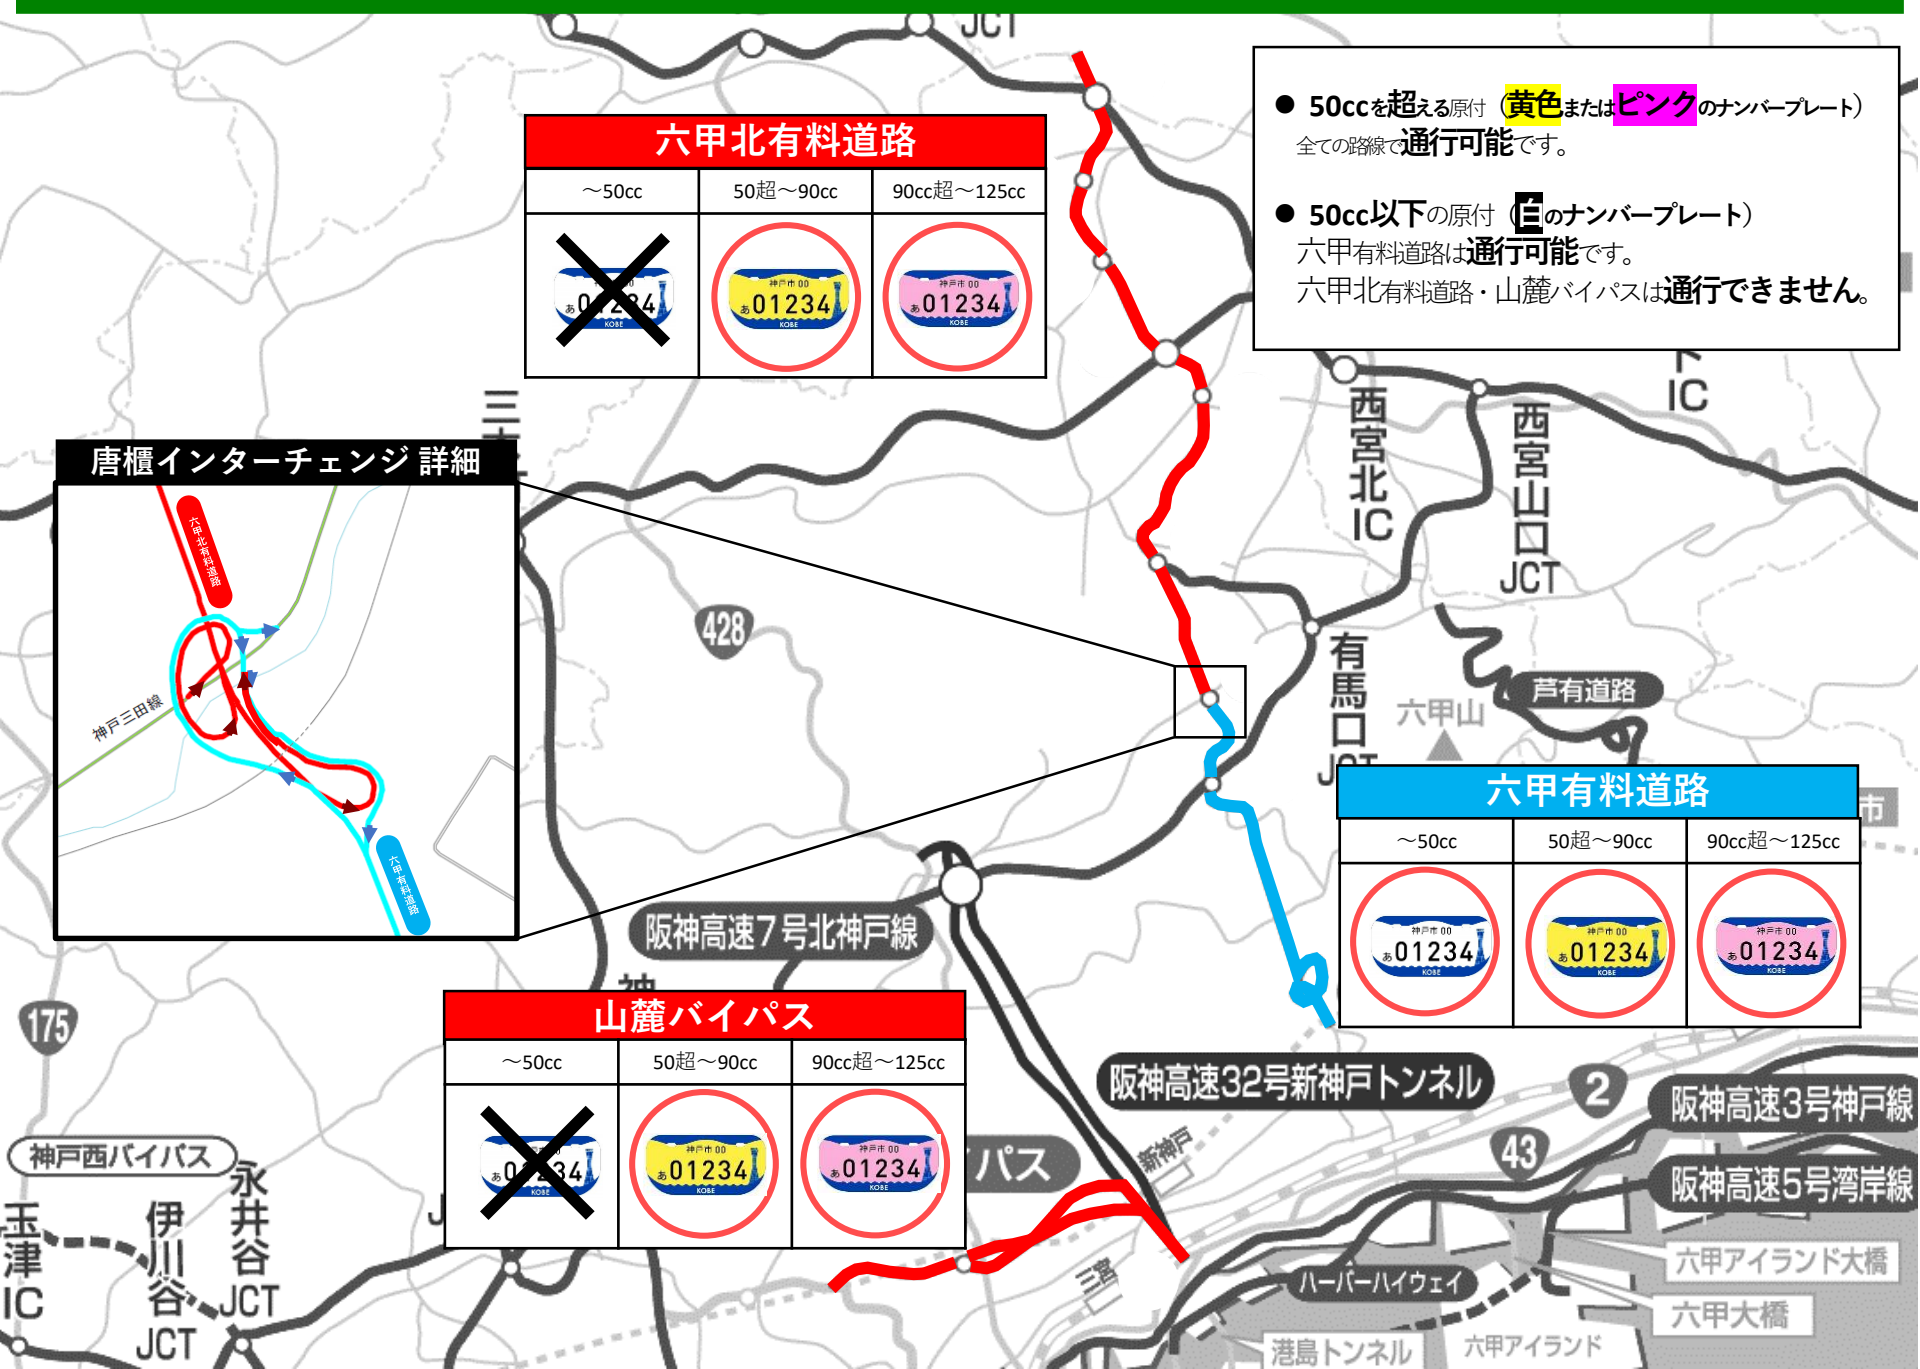

六甲北有料道路		
～50cc	50超～90cc	90cc超～125cc

- 50ccを超える原付（黄色またはピンクのナンバープレート）
全ての路線で通行可能です。
- 50cc以下の原付（青のナンバープレート）
六甲有料道路は通行可能です。
六甲北有料道路・山麓バイパスは通行できません。

六甲有料道路		
～50cc	50超～90cc	90cc超～125cc

山麓バイパス		
～50cc	50超～90cc	90cc超～125cc

阪神高速3号神戸線
阪神高速5号湾岸線
六甲アイランド大橋
六甲大橋

阪神高速32号新神戸トンネル

ハーバーハイウェイ

港島トンネル 六甲アイランド

神戸西バイパス
永井谷 JCT
伊川谷 JCT
玉津 IC

阪神高速7号北神戸線

西宮北 IC
西宮山口 JCT
有馬 JCT
六甲山
芦有道路

428