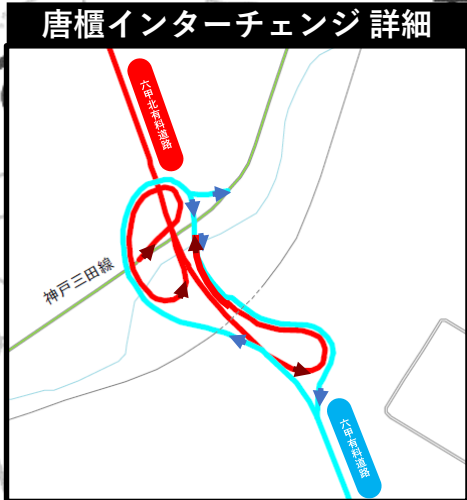

六甲北有料道路		
～50cc	50超～90cc	90cc超～125cc

- 50ccを超える原付（黄色またはピンクのナンバープレート）
全ての路線で通行可能です。
- 50cc以下の原付（青のナンバープレート）
六甲有料道路は通行可能です。
六甲北有料道路・山麓バイパスは通行できません。

六甲有料道路		
～50cc	50超～90cc	90cc超～125cc

山麓バイパス		
～50cc	50超～90cc	90cc超～125cc

阪神高速3号神戸線
阪神高速5号湾岸線
六甲アイランド大橋
六甲大橋

阪神高速32号新神戸トンネル

ハーバーハイウェイ

港島トンネル 六甲アイランド

神戸西バイパス
永井谷 JCT
伊川谷 JCT
玉津 IC

阪神高速7号北神戸線

西宮北 IC
西宮山口 JCT
有馬 JCT
六甲山
芦有道路

428