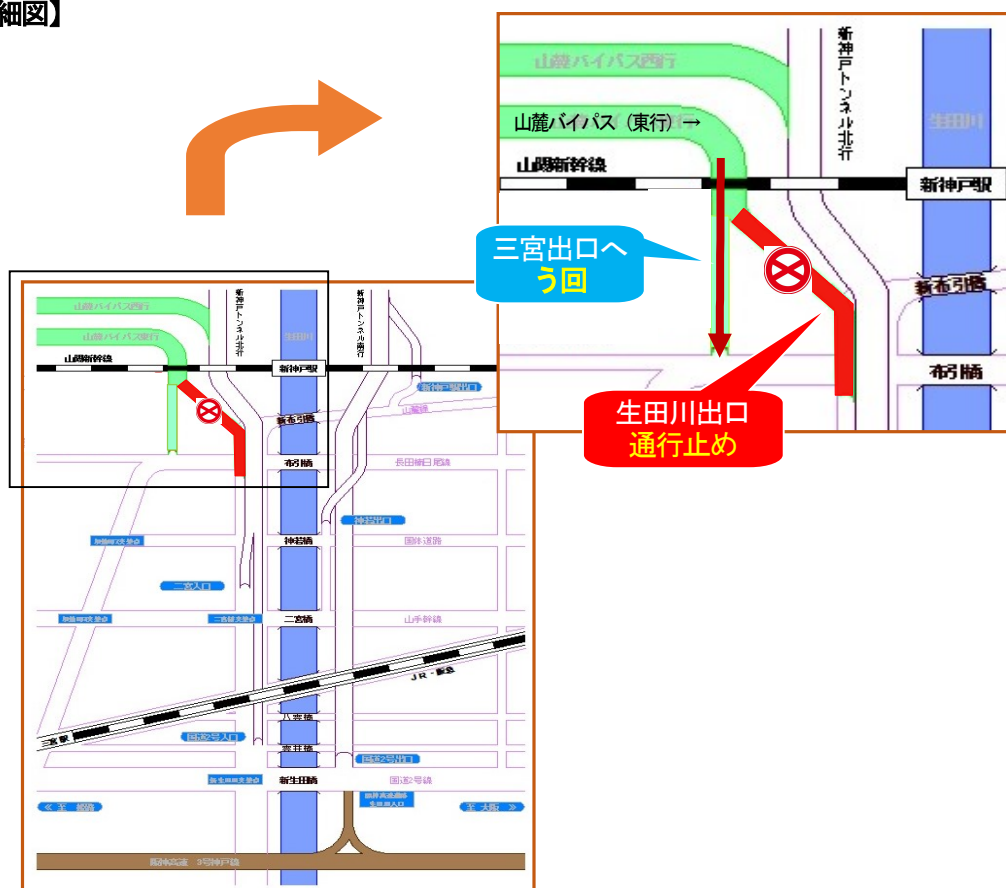

山麓バイパス(東行) 三宮出口の閉鎖(通行止め)について

(令和5年4月12日～21日)

平素は、神戸市道路公社の有料道路をご利用いただき、ありがとうございます。

このたび、山麓バイパス(東行)の布引トンネル三宮出口において、トンネル補修工事のための交通規制を行います。

これに伴い、夜間に三宮出口を閉鎖して通行止めとします。

ご迷惑をおかけしますが、ご理解・ご協力をお願いいたします。

【場 所】

山麓バイパス(東行)布引トンネル三宮出口

※迂回路として、生田川出口をご利用ください。

【期 間】

令和5年4月12日(水曜・夜)から21日(金曜・朝)まで

※土日を除く、毎晩22時30分から翌朝5時30分まで

【詳細図】

【問い合わせ先】

施工会社

元請業者 (株) 瀬上組 TEL. 078-994-5097

下請業者 (株) 黒葛野組 TEL. 080-4368-4986

工事発注者

神戸市道路公社 TEL. 078-583-0234

山麓バイパス(東行) **生田川出口の閉鎖(通行止め)**について (令和5年4月21日～29日)

平素は、神戸市道路公社の有料道路をご利用いただき、ありがとうございます。
このたび、山麓バイパス(東行)の布引トンネル生田川出口において、トンネル補修工事のための交通規制を行います。

これに伴い、夜間に生田川出口を閉鎖して通行止めとします。
ご迷惑をおかけしますが、ご理解・ご協力をお願いいたします。

【場 所】

山麓バイパス(東行)布引トンネル生田川出口
※迂回路として、三宮出口をご利用ください。

【期 間】

令和5年4月21日(金曜・夜)から29日(土曜・朝)まで
※土日を除く、每晚22時30分から翌朝5時30分まで

【詳細図】

【問い合わせ先】

施工会社