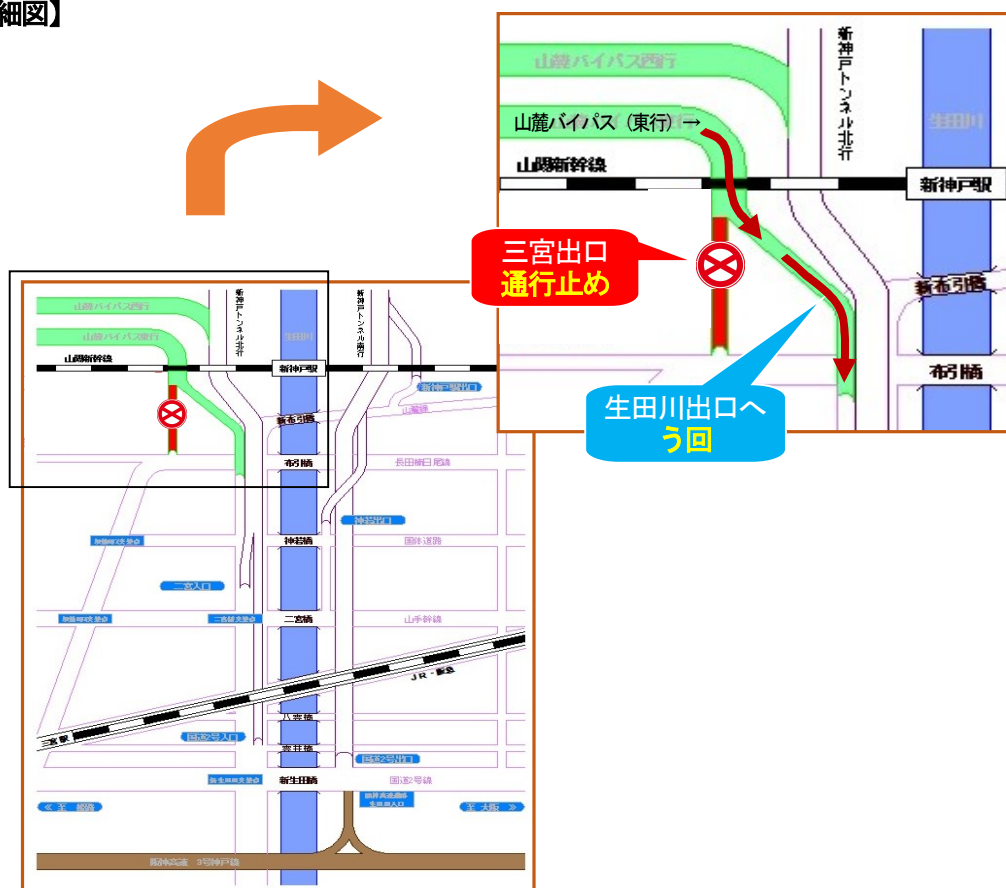

山麓バイパス(東行) 三宮出口の閉鎖(通行止め)について

(令和5年4月12日～21日)

平素は、神戸市道路公社の有料道路をご利用いただき、ありがとうございます。

このたび、山麓バイパス(東行)の布引トンネル三宮出口において、トンネル補修工事のための交通規制を行います。

これに伴い、夜間に三宮出口を閉鎖して通行止めとします。

ご迷惑をおかけしますが、ご理解・ご協力をお願いいたします。

【場 所】

山麓バイパス(東行)布引トンネル三宮出口

※迂回路として、生田川出口をご利用ください。

【期 間】

令和5年4月12日(水曜・夜)から21日(金曜・朝)まで

※土日を除く、毎晩22時30分から翌朝5時30分まで

【詳細図】

【問い合わせ先】

施工会社

元請業者 (株) 瀬上組 TEL. 078-994-5097

下請業者 (株) 黒葛野組 TEL. 080-4368-4986

工事発注者

神戸市道路公社 TEL. 078-583-0234

山麓バイパス(東行) **生田川出口の閉鎖(通行止め)**について (令和5年4月21日～29日)

平素は、神戸市道路公社の有料道路をご利用いただき、ありがとうございます。
このたび、山麓バイパス(東行)の布引トンネル生田川出口において、トンネル補修工事のための交通規制を行います。

これに伴い、夜間に生田川出口を閉鎖して通行止めとします。
ご迷惑をおかけしますが、ご理解・ご協力をお願いいたします。

【場 所】

山麓バイパス(東行)布引トンネル生田川出口
※迂回路として、三宮出口をご利用ください。

【期 間】

令和5年4月21日(金曜・夜)から29日(土曜・朝)まで
※土日を除く、每晚22時30分から翌朝5時30分まで

【詳細図】

【問い合わせ先】

施工会社