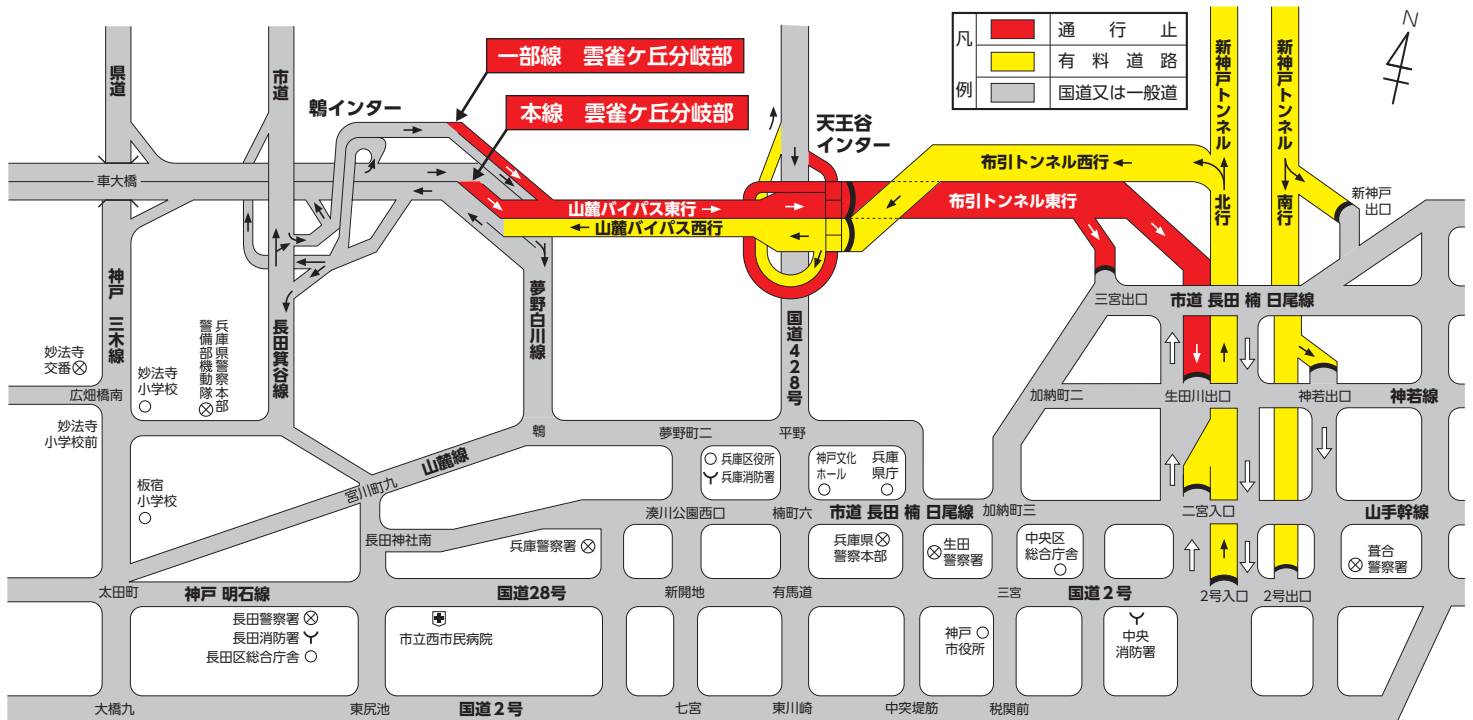

# 山麓バイパス東行 夜間通行止めのお知らせ

いつも山麓バイパスをご利用いただきありがとうございます。

換気設備更新工事のため、山麓バイパス東行は通行止めとなります。

う回路通行などのご協力をお願いします。

※う回路は、夢野白川線、長田箕谷線、国道428号線をご利用ください。

1. 場所：山麓バイパス東行全線

2. 期間：令和8年6月1日(月)～6月12日(金)

3. 時間：23時～翌朝5時 (土・日除く)

6月						
月	火	水	木	金	土	日
1	2	3	4	5	6	7
8	9	10	11	12	13	14
15	16	17	18	19	20	21
22	23	24	25	26	27	28
29	30					

■ 実施日  
■ 予備日

▶ 通行止めに関するお問合せ

神戸市道路公社 道路管理部  
TEL. (078) 583-0234

神戸市道路公社 ホームページ  
<https://www.kobe-toll-road.or.jp/>